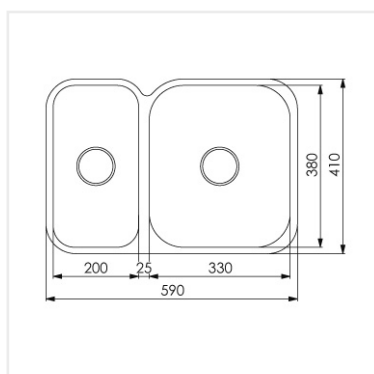

**PRODUKTBESKRIVNING:**

En kombination av två disklådor för undermontering i olika typer av bänkskivor.

Levereras med vattenlås, korgventil och bräddavloppsanslutning.

SKÅPSTORLEK:

600 mm

MÅTT:

Yttermått:
Innermått:

590 x 410 mm

200 x 380 mm

330 x 295 mm

Djup:

175 mm

**MONTERINGSSÄTT:**

Undermontering

Underlimning