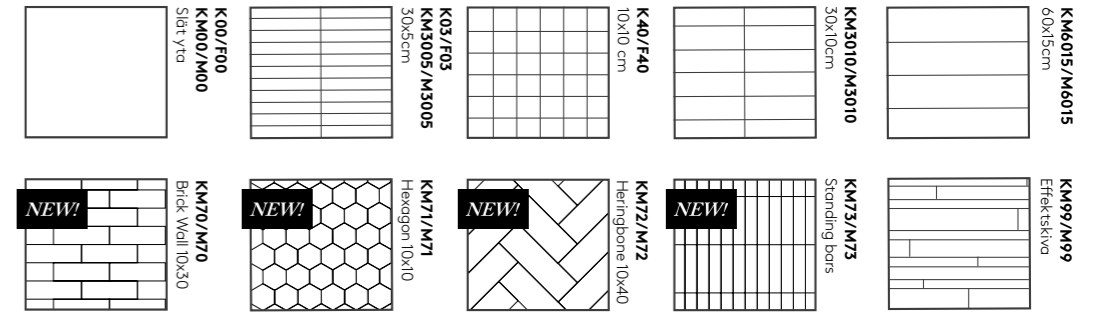

Kollektionsöversikt Kitchen Board

Skivmått | 11x600x580 mm / 11x600x2400 mm

Skivorna i vår Kitchen Board-kollektion har standardmåtten 600 x 580 mm (K och KM) men de kan även kombineras med fullängdsskivor på 600 x 2400 mm (F och M). Möjligheterna för ditt kök är otaliga, och vi rekommenderar att du experimenterar med olika lösningar tills du hittar en som passar dig!

OBS! Färgerna på färgkartan kan avvika något från produktens faktiska färg. Mönstret på en skiva passar inte nödvändigtvis med nästa platta så vissa dekorer gör sig bäst med främönster. Vänligen kontakta oss om du har några frågor!

Om spisen avger mer än 80 ° C mot bakväggen, varm upp skyddsplattan framför Fibo Kitchen Board. Fibo Kitchen Board har brandklass D-s1, d0 och är en träbaserad produkt.

Förkortningar för ytan på skivorna: HG = Höglans, SL = Slate, S = Silke, STN = Stone, EM = Extra matt, RU = Rustik
* Kitchen Board med metallisk yta kan lättare få repor och får inte duschas direkt på.

Dekorerna märkta ● = lagersortiment, 3-5 leveransdagar