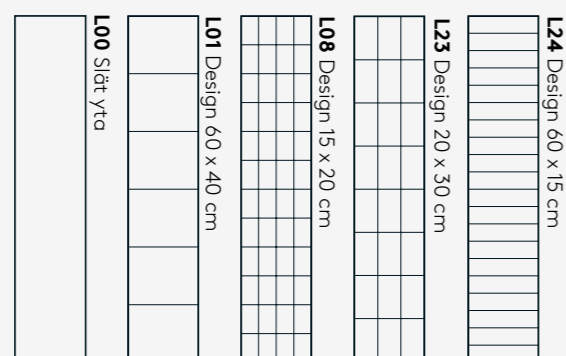

OBS! Färgerna på färgkartan kan avvika något från produktens faktiska färg.

Förkortningar för ytan på skivorna: HG = Högglass, S = Silke, EM = Extra matt

Extra långa längder | 3020 mm längd. Finns i L-design: 3,5 mm fogbredd och LM-design: 1,8 mm fogbredd

NEW! 2024 S Black NCS S 8000-N Fog: Grå Design: L00, LM6060	NEW! 0089 EM Aberdeen NCS S 4500-N Fog: Vit Design: L00, LM6030, LM6060	NEW! 4063 HG Oslo NCS S 2500-N Fog: Grå Design: L00, LM6030, LM6060	0090 EM Svalbard NCS S 1502-G50Y Fog: Vit Design: L00, LM6030, LM6060
NEW! 7969 SC Rough Wood Fog: Grå Design: L00, LM6060	1412 EM Avalon Pine Fog: Vit Design: L00, LM6030, LM6060	2204 S Cracked Cement Fog: Grå Design: L00 ●, L01, LM6030, LM6040, LM6060	2145 S Grey Cement Fog: Grå Design: L00, LM6030, LM6060
0530 EM Kingston NCS S 3020-B50G Fog: Vit Design: L00, LM6030, LM6060	NEW! 2212 HG Aquamarine NCS S 3020-B50G Fog: Grå Design: L00, LM6030, LM6060	NEW! 0087 EM Hanoi NCS S 1515-G Fog: Vit Design: L00, LM6030, LM6060	NEW! 0164 S Oak Nature Fog: Ingen Design: L00
1091 S Rhodos White NCS S 0300-N Fog: Vit Design: L00, LM6030, LM6060	2094 S White NCS S 0500-N Fog: Grå Design: L00, L01, L08, L23, LM6030, LM6040, LM6060	3091 HG Denver White NCS S 0500-N Fog: Grå Design: L00, L01, L08, L23 ●, L24, LM6030, LM6040, LM6060	NEW! 2273 S White Marble Fog: Grå Design: L00, LM6060

L-design | Fog: 3,5 mm