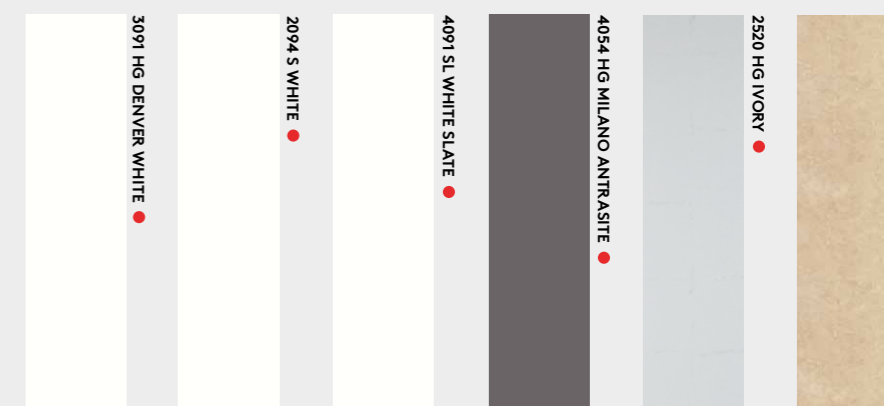

Fibo | Fortissimo Dekorurval

Dekorerna märkta ● = lagersortiment, 3-5 leveransdagar