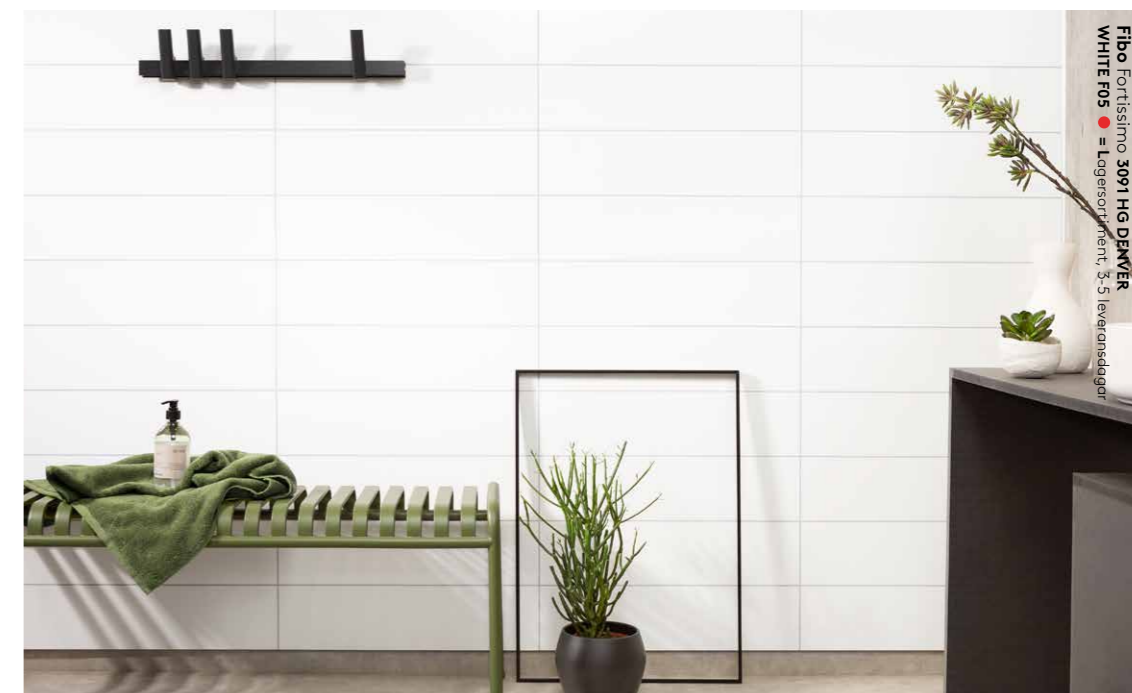

Fibo | Kollektion: Fortissimo

Fortissimo

Klassiska Fortissimo finns med många spännande mönster och strukturer. Från enkla vita designar med stora rutmönster till markerade stenstrukturer som passar i både badrum och hallen.

Flera av Fortissimo-dekorerna kan fås i form av extra långa skivor för rum med extra stor takhöjd. På sidan 40 beskrivs vilka skivor som omfattas.

Fibo Fortissimo 3091 HG DENVER WHITE FO1 = Logersortiment, 3-5 leveransdagar

Fibo Fortissimo 3091 HG DENVER WHITE FO5 = Logersortiment, 3-5 leveransdagar