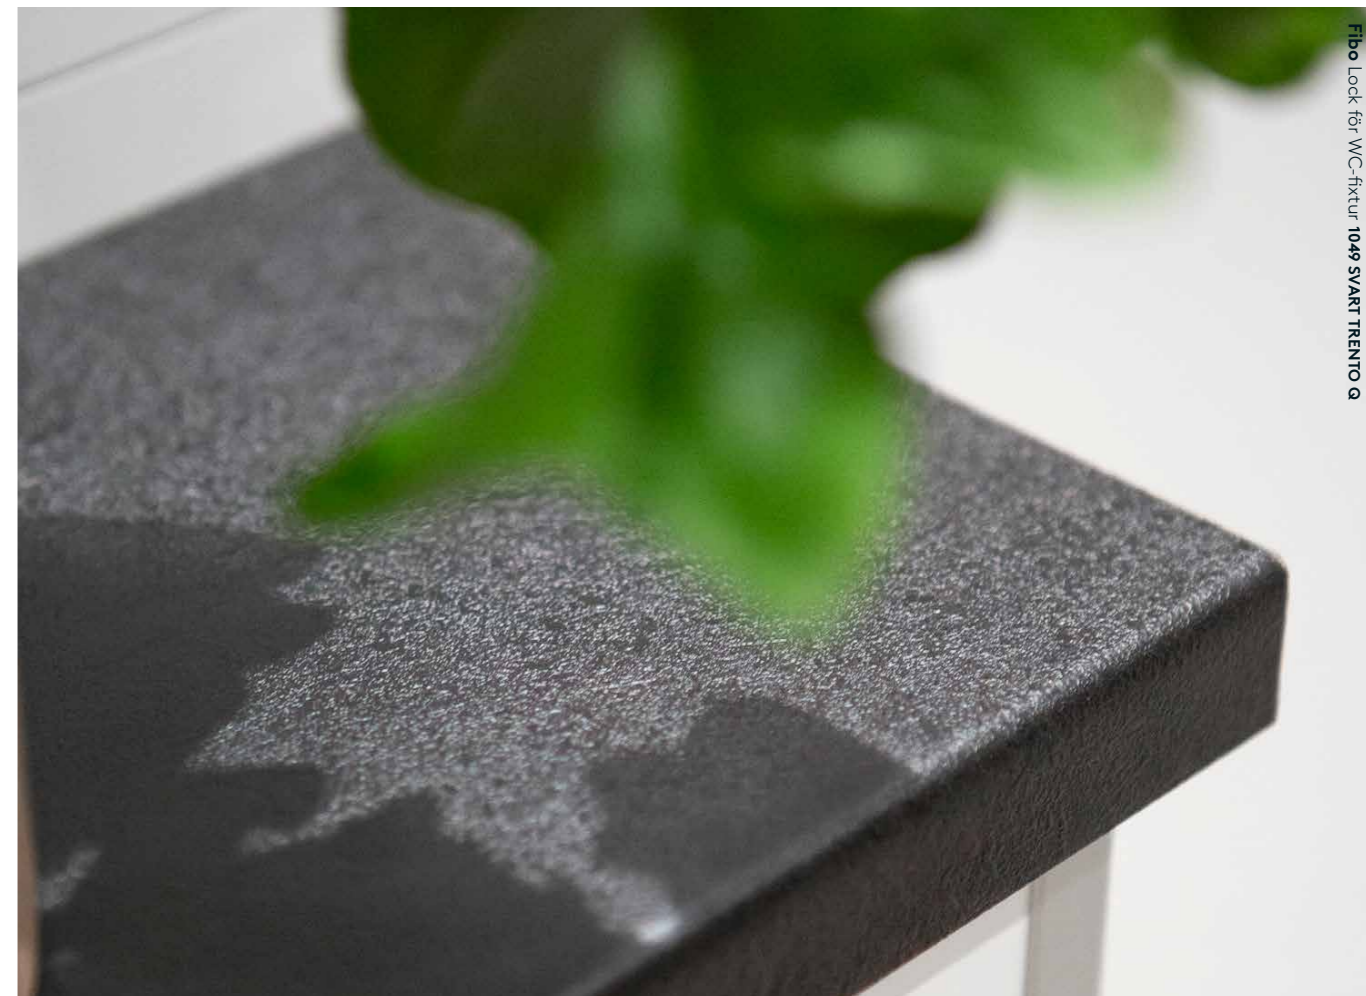

Locket finns i tre varianter: svart med stenstruktur, neutral vit med slät yta och Saw Cut Eik.

Skivorna limmas enkelt på fixturens lock och ingår i Fibos kompletta system för inklädnad av WC-fixtur.

Fibo | Topplack til WC-fixtur, 29x300x600 mm
Dekorurval