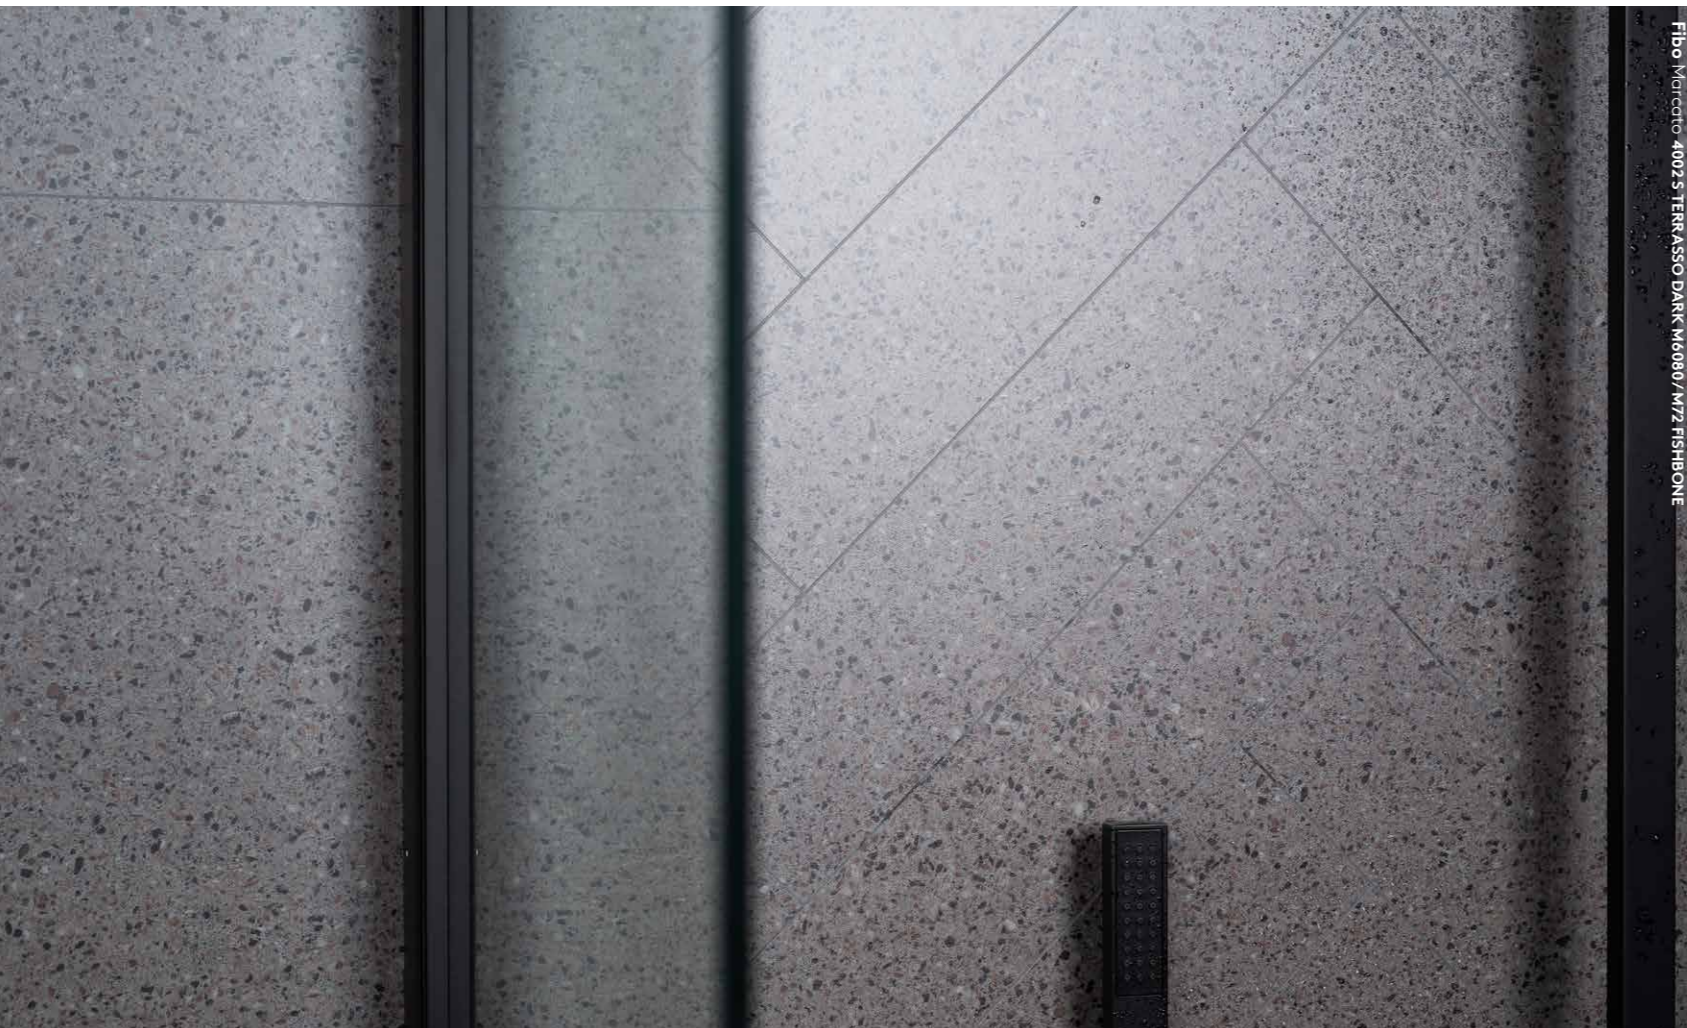

FiBo Marcato 4115 HG LONDON M74 BRICK WALL

FiBo Marcato 4002 S TERRASSO DARK M6080 / M72 FISHBONE

Snygga nya designer

Vi lanserar flera vackra designer på ett urval av samtida dekorer. Skapa din unika stil!

FINNS I VÄGGSKIVOR OCH KITCHEN BOARD

I väggskiva och Kitchen Board lanserar vi nya terrasso-dekorer med Fishbone design och två nya mörka dekorer, Dark Soot och Black, med Hexagon design. Dessutom har vi Brick Wall som är en tegelmönstrad design, i flera aktuella färger och en Kitchen Board design med stående, smalt mönster i vackra Midnight Blue. Skapa ett dynamiskt uttryck i ditt rum.

Alla nya designer har en fogbredd på 1,8 mm. Se dina valmöjligheter gällande fogfärg i kollektionsöversikterna på sidorna 36-39 (väggskiva) och sidorna 54-55 (Kitchen Board).