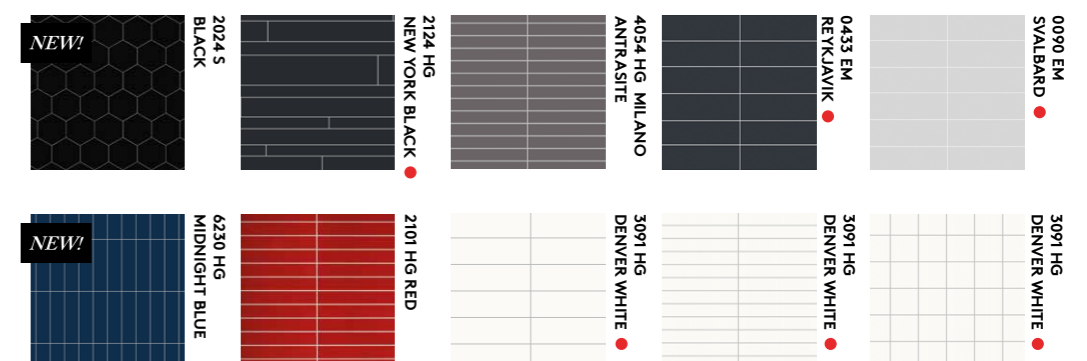

Fibo | Kitchen Board Dekorurval

Dekorerna märkta ● = lagersortiment, 3-5 leveransdagar