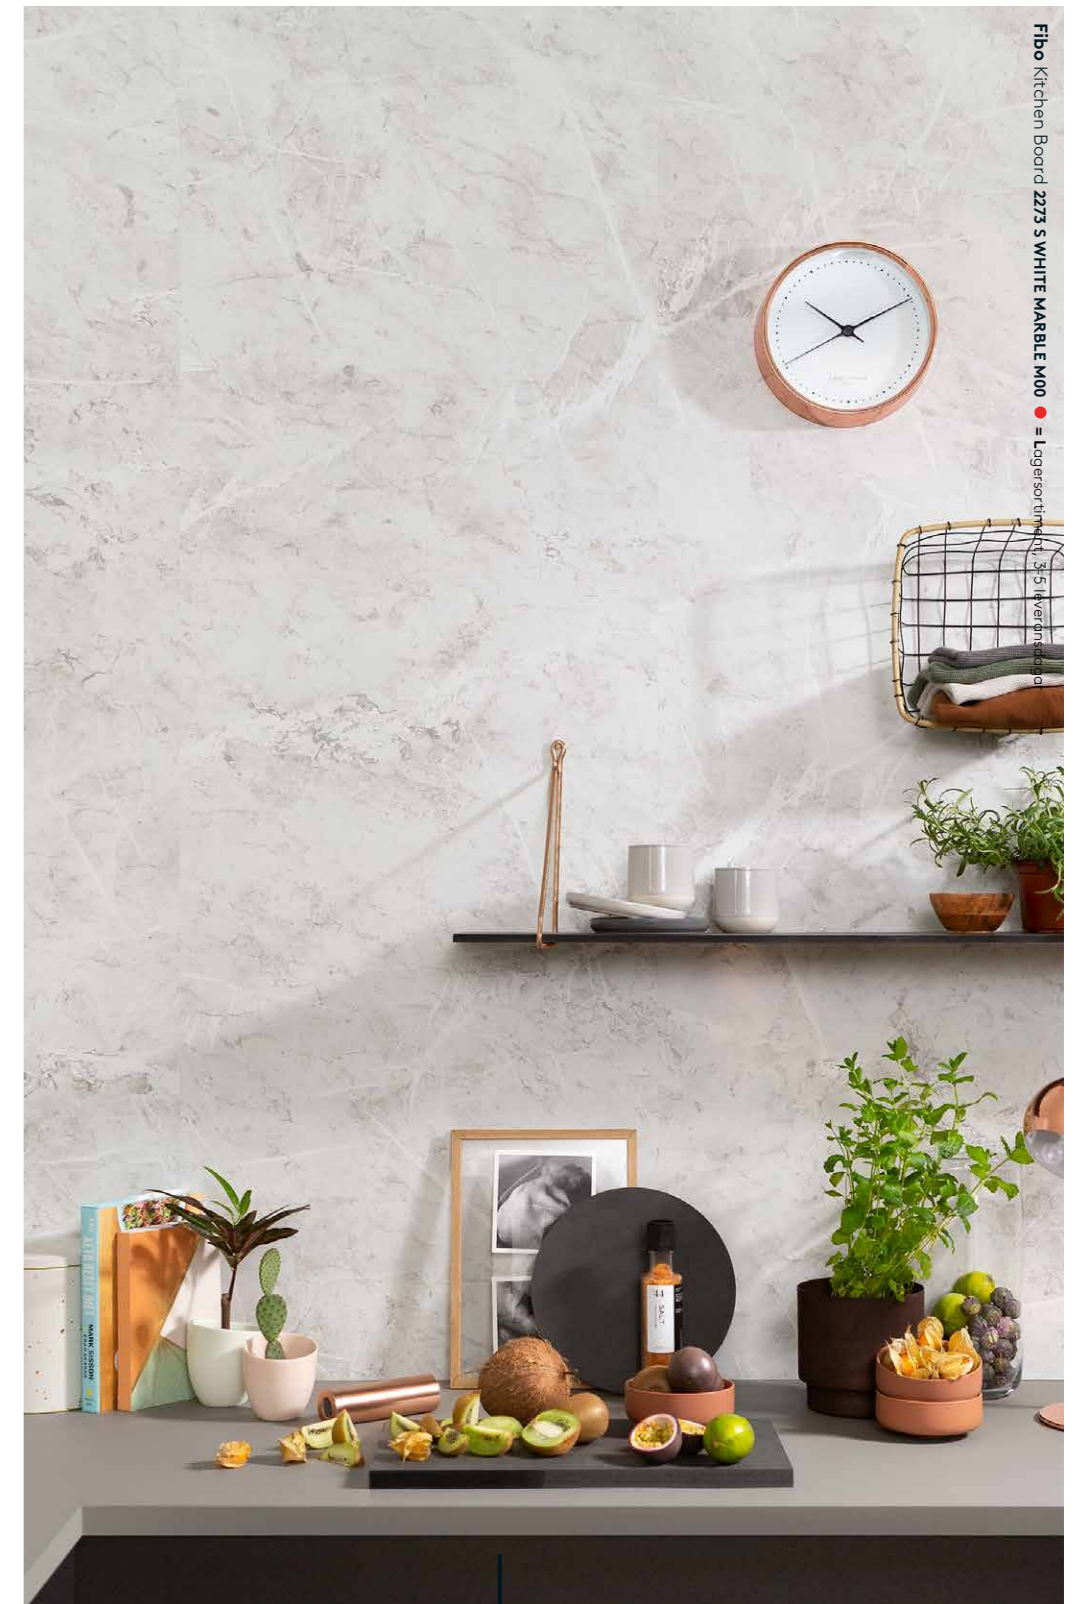

Fibo | Kollektion: Kitchen Board
Modern Marmor

Med tre spännande dekorer kan du skapa en helt unik atmosfär i ditt kök.
Kom ihåg att Kitchen Board-skivor också kan kombineras med våra
vanliga väggskivor om du inte har överskåp och behöver längre skivor.

Fibo Kitchen Board 2278 S GOLDEN BROWN MARBLE KM00 ● = Lagertyp, 3-5 leveransdagar

Fibo Kitchen Board 2273 S WHITE MARBLE M00 ● = Lagertyp, 3-5 leveransdagar

Fibo | Kitchen Board

Fibo | Kitchen Board
Dekorurval

Dekorur märkta ● = lagertyp, 3-5 leveransdagar