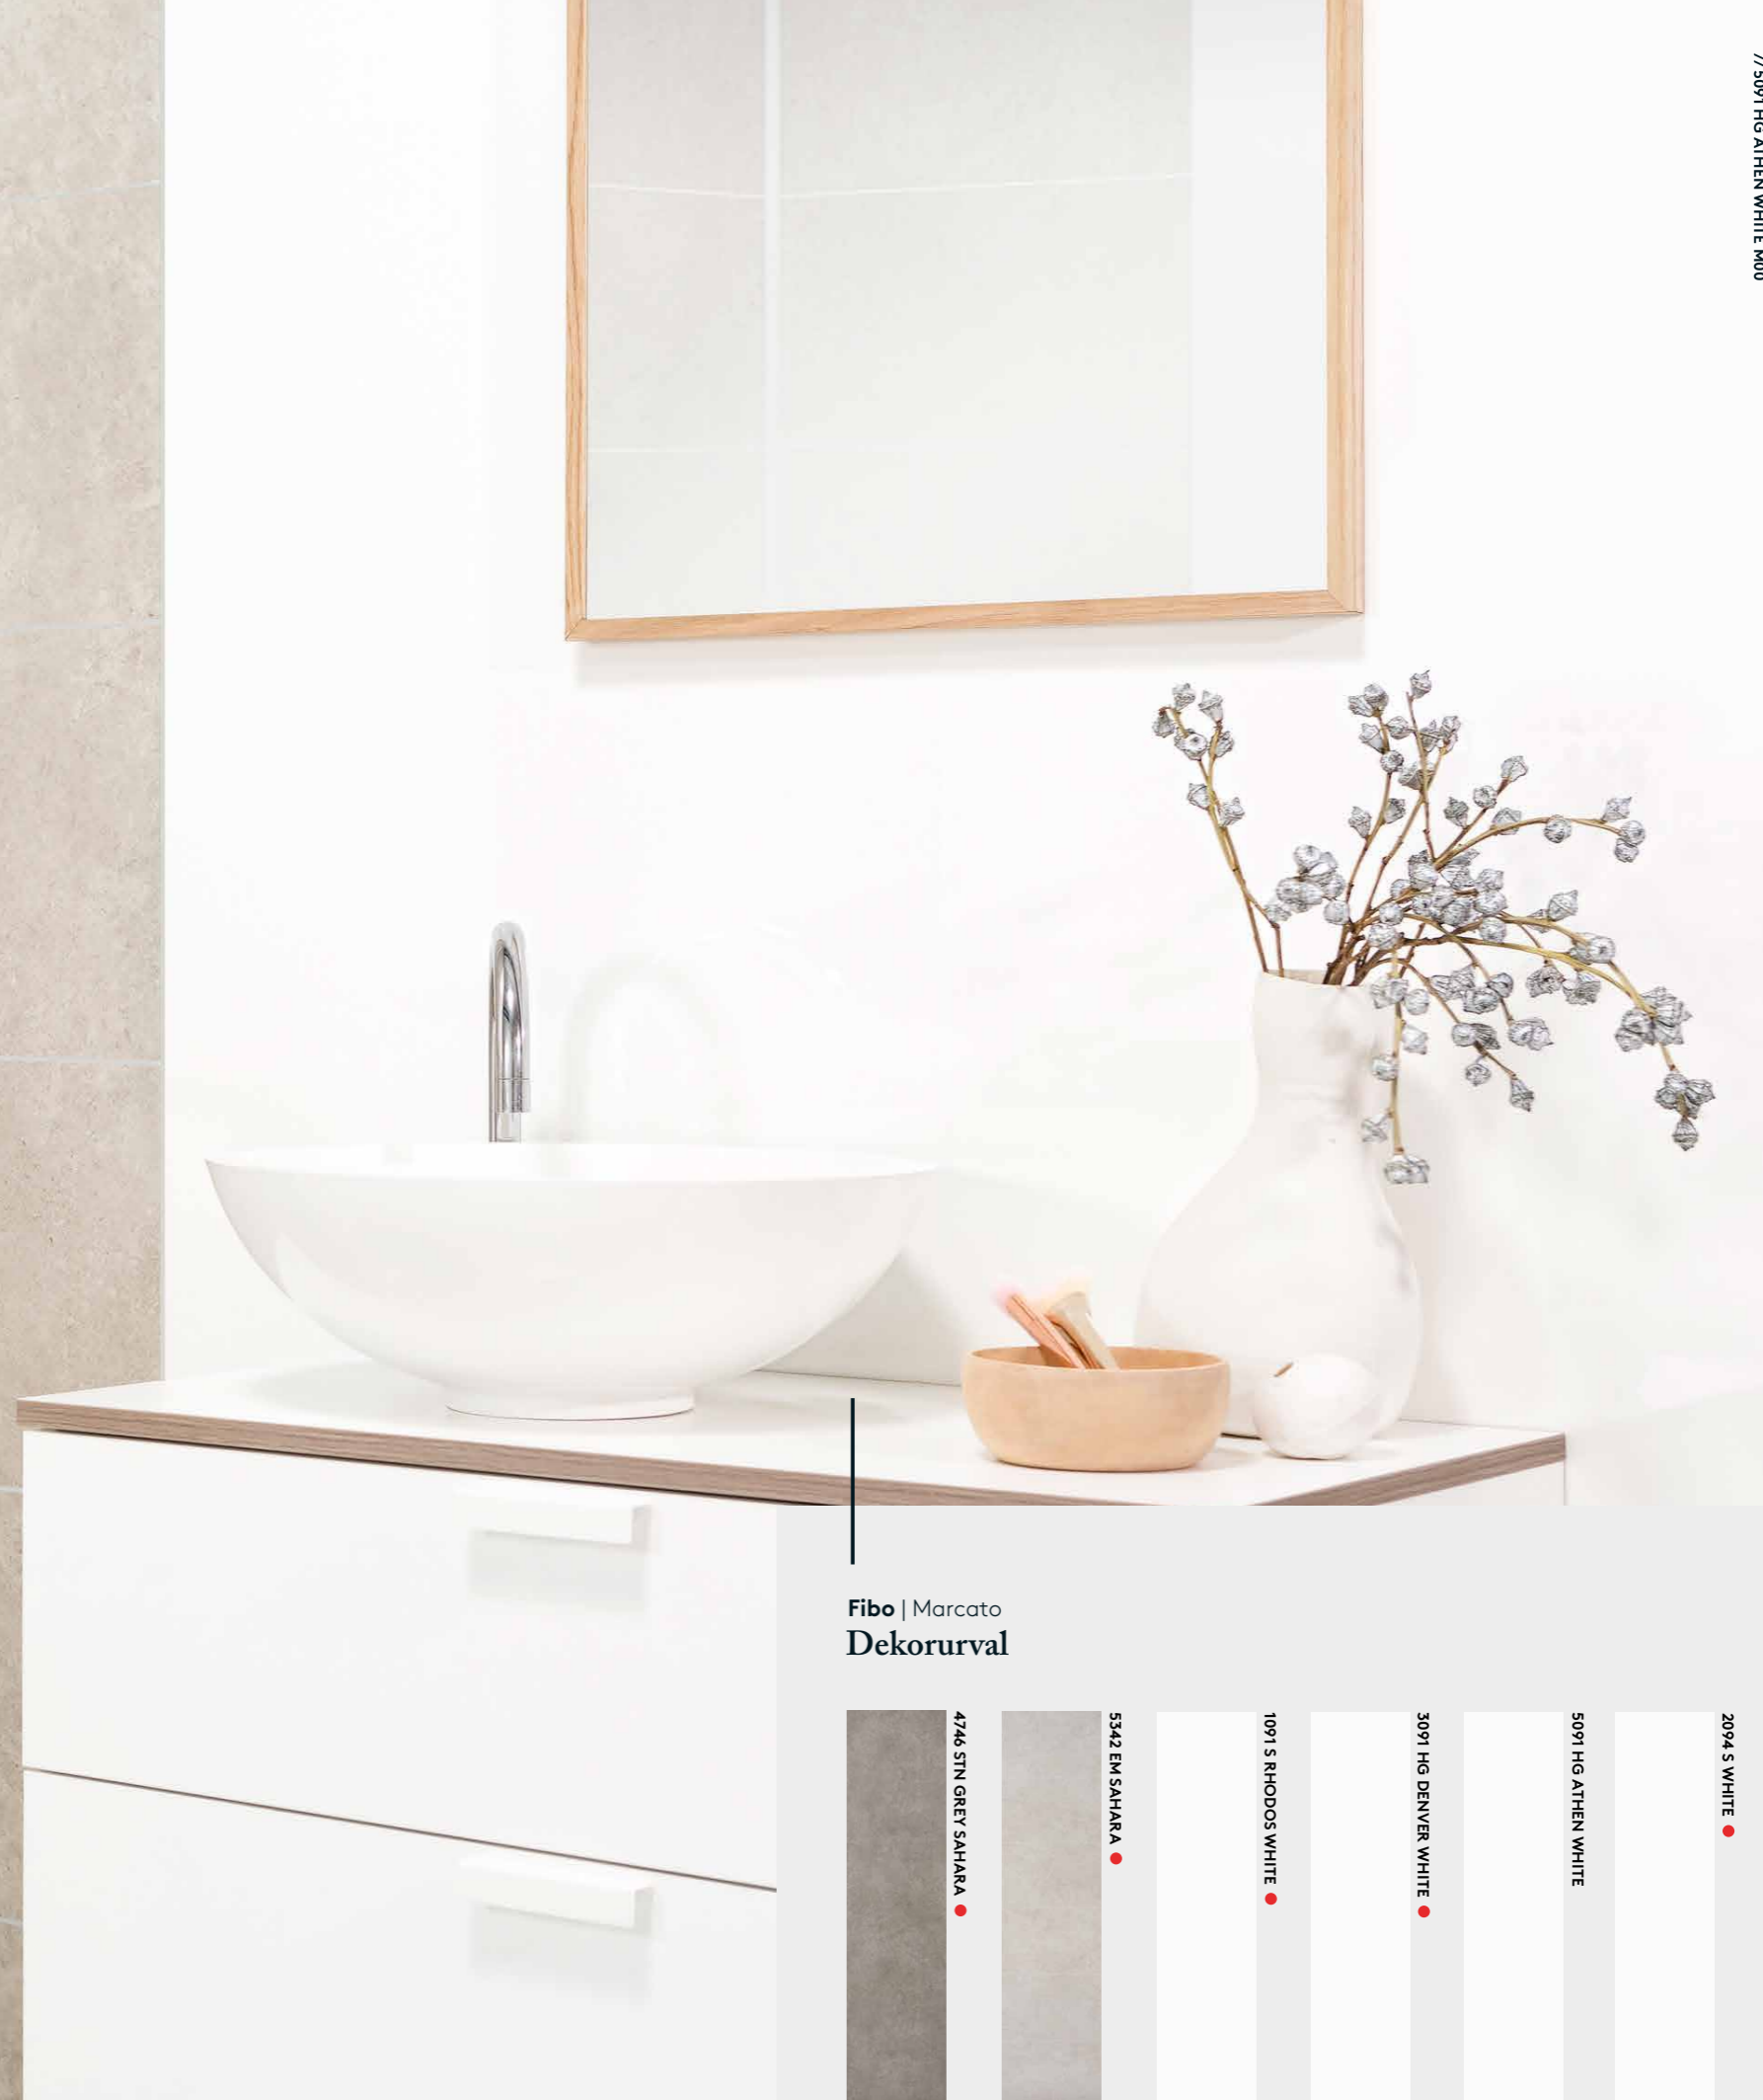

Ljusa färgtoner

Den skandinaviska trenden avspeglas ofta i rena linjer och stora ytor.
Skapa en tilltalande atmosfär med dessa ljusa skivvarianter.

Fibo | Marcato Dekorurval