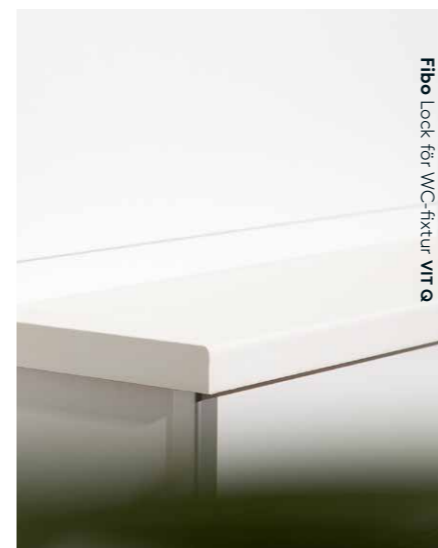

L-design | Fog: 3,5 mm

LM-design | Fog: 1,8 mm

Lösning för inbyggd WC-fixtur

Fixtur-lock | 29 x 300 x 600 mm och 29 x 300 x 1500 mm

Anpassat lock för WC-fixtur i tre varianter. Gör det enkelt att klä in fixturen i kombination med Fibo-väggskiva och våra profillösningar.

Locket finns i tre varianter: svart med stenstruktur, neutral vit med slät yta och Saw Cut Eik.

Skivorna limmas enkelt på fixturens lock och ingår i Fibos kompletta system för inklädnad av WC-fixtur.

Fibo | Topplack til WC-fixtur, 29x300x600 mm
Dekorurval