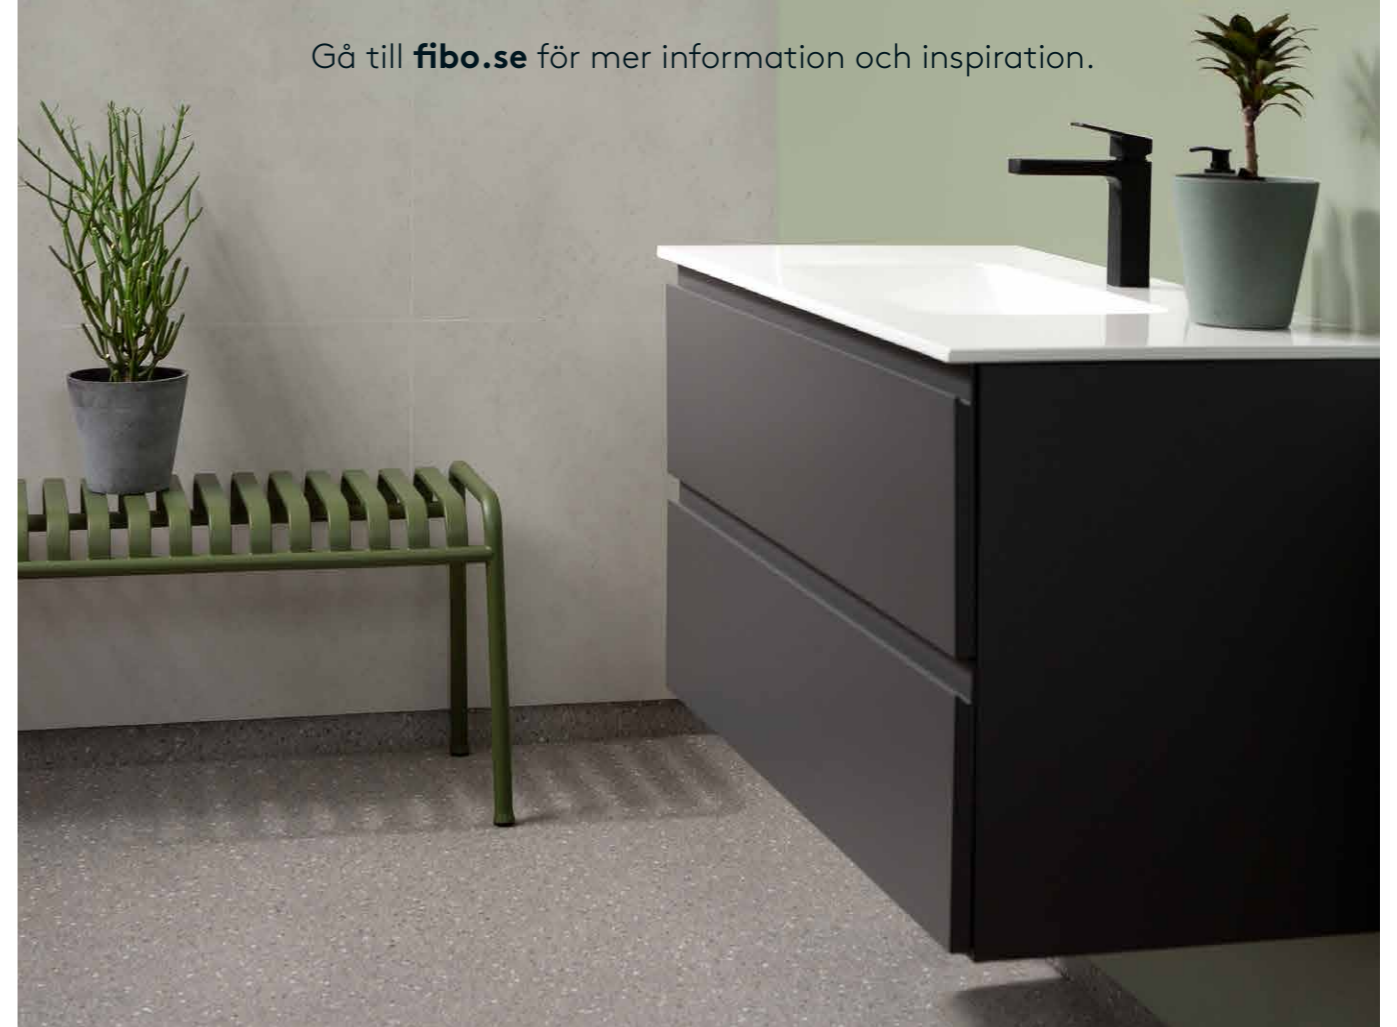

Inspirerad?

Vi hoppas att du har fått en insikt i vilka möjligheter Fibo ger. Med alla våra mönster och lösningar behöver du bara släppa lös din fantasi!

Gå till fibo.se för mer information och inspiration.