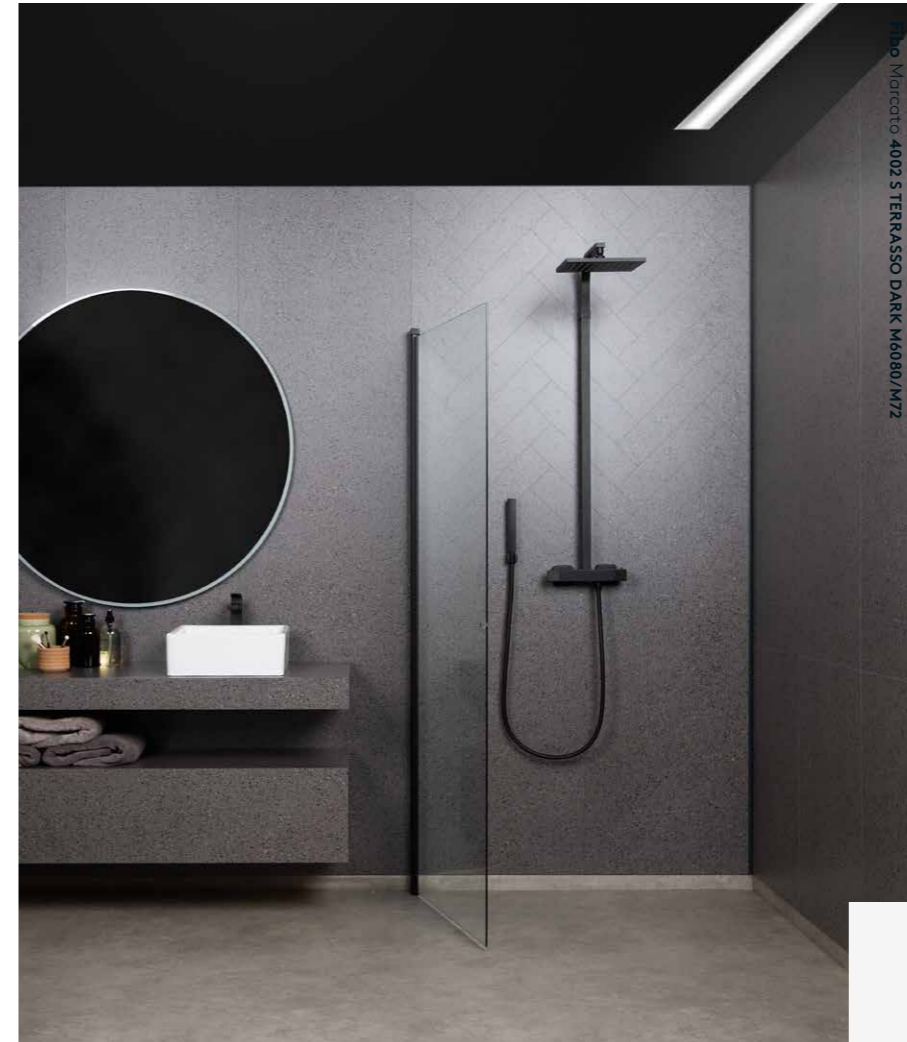

Fibo Marcato 4001 S TERRASSO LIGHT M00/M72

Fibo Marcato 4002 S TERRASSO DARK M6080/M72

Fibo Marcato 4002 S TERRASSO DARK M6080/M72