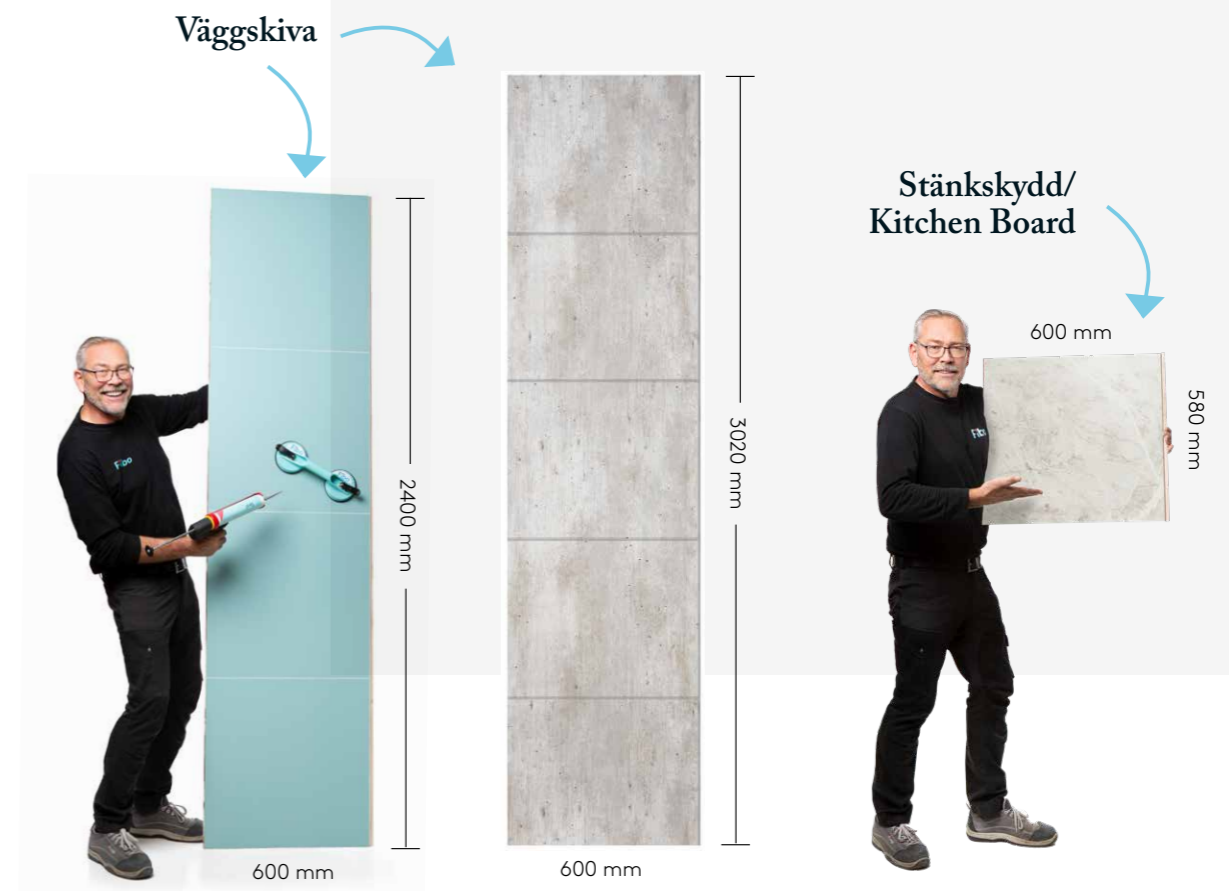

MED FOKUS PÅ INNOVATION

Fibos fokus på innovation har alltid varit vår starkaste drivkraft. I våtrum finns det inte utrymme för begränsningar. Vi har gjort det till vår främsta uppgift att hitta de smartaste lösningarna på de största utmaningarna. Därför blir Fibo ofta valet vid riktigt krävande miljöer.

Bygg ett badrum, kök eller annat slitstarkt tåligt utrymme med smarta väggskivor från Fibo

Fibos ambition är kontinuerlig produktutveckling och fokus på anpassning av produkten till dina önsningar och framtida behov. Du kan kombinera skivor fritt så att du får en lösning som passar dig. Design och kvalitet går hand i hand!

Vårt väggsystem är godkänt enligt Boverkets Byggregler, och kräver varken gips, fuktspärr eller kakelfogning. Skivorna skruvas direkt på konstruktionsplywood eller regelverk. Och de kan enkelt kapas och anpassas till just dina väggar. Alla skivor levereras med vårt patenterade och unika Aqualock-system och är enkla att montera.

Skivans släta och starka yta tål både vattenstänk och stora temperatursvängningar, torkar snabbt och är enkel att rengöra. Följ den enkla monteringsanvisningen och du får ett resultat som varar i många år.

Reservation för ev. tryckfel eller ändringar i sortimentet.