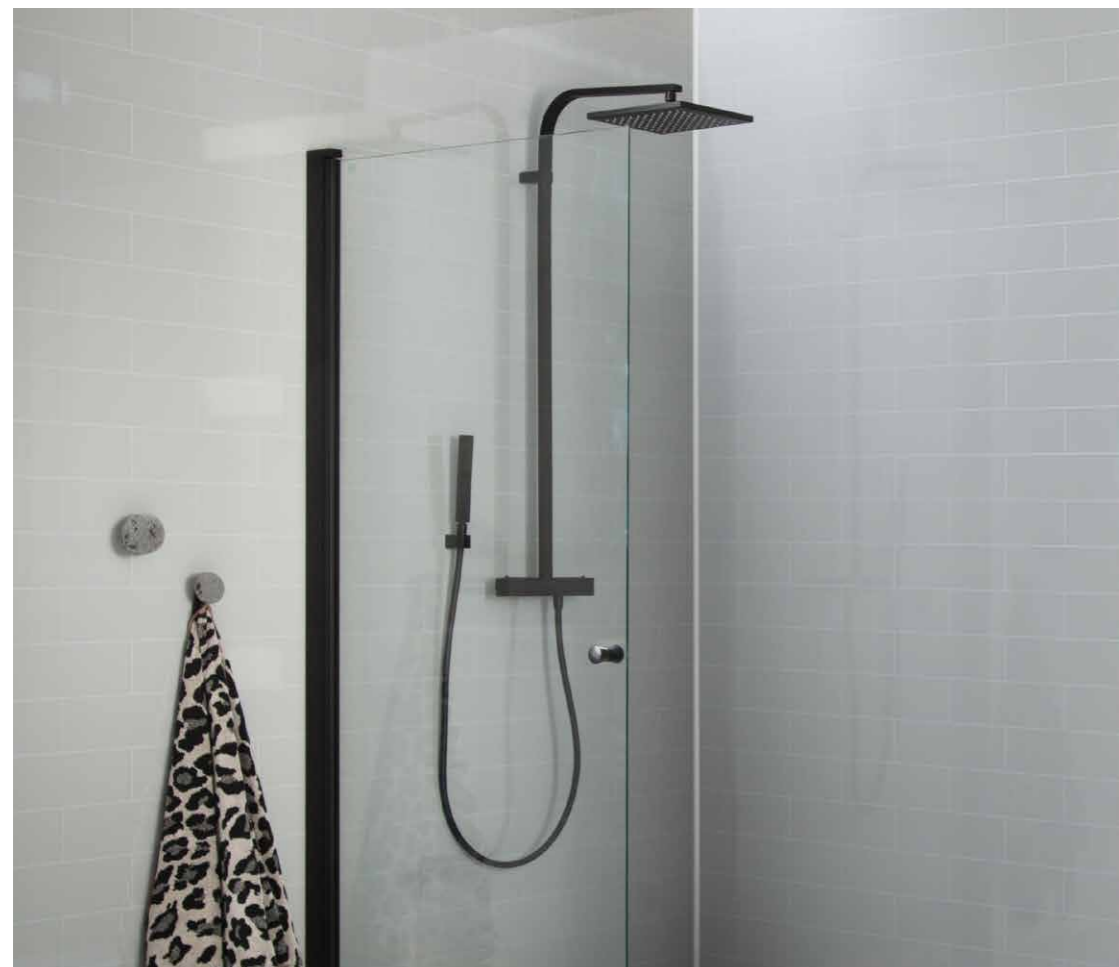

Snygga nya designer

Vi lanserar flera vackra designer på ett urval av samtida dekorer. Skapa din unika stil!

FINNS I VÄGGSKIVOR OCH KITCHEN BOARD

I väggskiva och Kitchen Board lanserar vi nya terrasso-dekorer med Fishbone design och två nya mörka dekorer, Dark Soot och Black, med Hexagon design. Dessutom har vi Brick Wall som är en tegelmönstrad design, i flera aktuella färger och en Kitchen Board design med stående, smalt mönster i vackra Midnight Blue. Skapa ett dynamiskt uttryck i ditt rum.

Alla nya designer har en fogbredd på 1,8 mm. Se dina valmöjligheter gällande fogfärg i kollektionsöversikterna på sidorna 36-39 (väggskiva) och sidorna 54-55 (Kitchen Board).