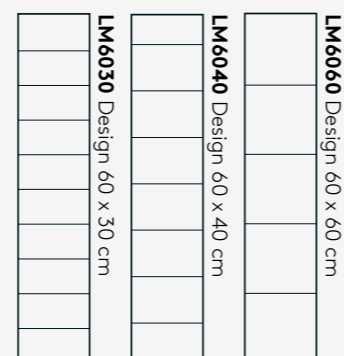

LM-design | Fog: 1,8 mm