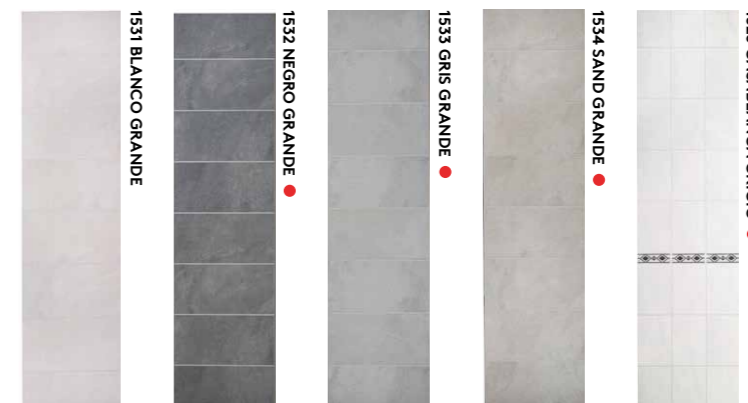

Fibo | Crescendo Dekorurval

Dekorér märkta ● = lagertyp, 3-5 leveransdagar