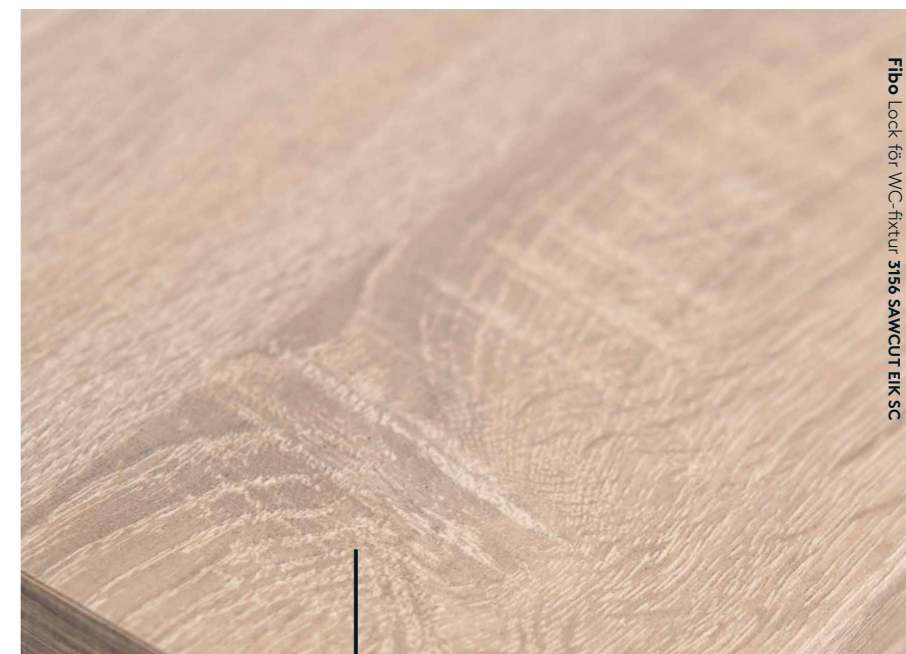

Locket finns i tre varianter: svart med stenstruktur, neutral vit med slät yta och Saw Cut Eik.

Skivorna limmas enkelt på fixturens lock och ingår i Fibos kompletta system för inklädnad av WC-fixtur.

Fibo | Topplack til WC-fixtur, 29x300x600 mm
Dekorurval