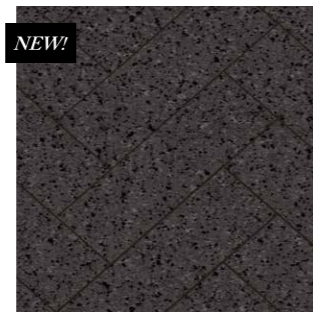

4002 S
Terrasso Dark
Fog 1,8 mm Dark Anthracite
Design **KM72**
M72