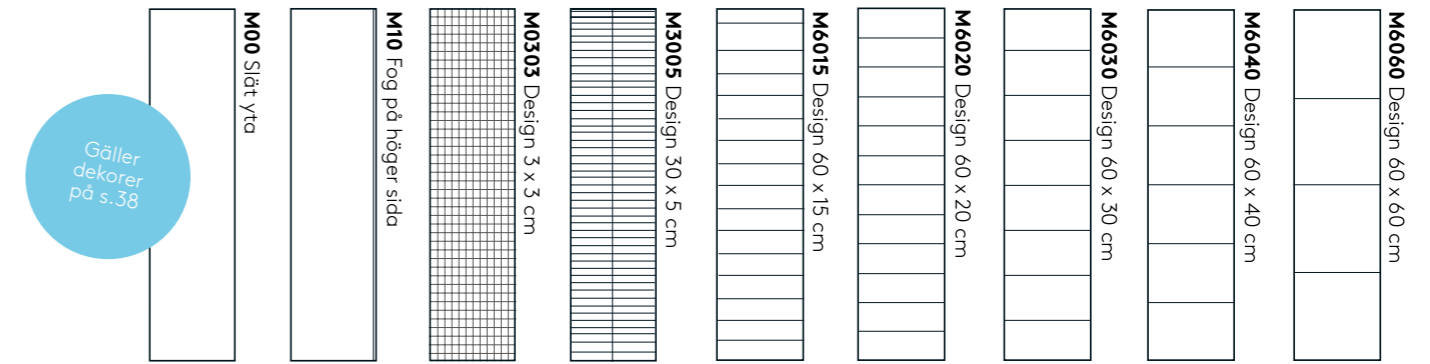

0433 EM Reykjavik NCS S 7005-B20G Fog: Vit Design: Alla M-design s.39	 5230 EM Smokey Blue NCS S 7010-R90B Fog: Vit Design: Alla M-design s.39	 0089 EM Aberdeen NCS S 4500-N Fog: Vit Design: Alla M-design s.39	 0090 EM Svalbard NCS S 1502-G50Y Fog: Vit Design: Alla M-design s.39
 0196 EM Ocean Blue NCS S 5030-R80B Fog: Vit Design: Alla M-design s.39	 6274 EM Dusty Blue NCS S 5010-R90B Fog: Vit Design: Alla M-design s.39	 0530 EM Kingston NCS S 3020-B50G Fog: Vit Design: Alla M-design s.39	 0087 EM Hanoi NCS S 1515-G Fog: Vit Design: Alla M-design s.39
 5206 EM Olivegreen NCS S 4010-G30Y Fog: Vit Design: Alla M-design s.39	 2115 EM Pale Pink NCS S 1510-R Fog: Vit Design: Alla M-design s.39	 5200 EM Warm Grey NCS S 1505-Y30R Fog: Vit Design: Alla M-design s.39	 0091 EM Khaki NCS S 0507-Y40R Fog: Vit Design: Alla M-design s.39
 0528 EM Lima NCS S 2050-Y90R Fog: Vit Design: Alla M-design s.39	 0092 EM Marrakech NCS S 1030-Y10R Fog: Vit Design: Alla M-design s.39	 5233 EM Light Sand NCS S 1505-Y30R Fog: Vit Design: Alla M-design s.39	

Crescendo | Grå fogfärg. 6 mm naturtrogen fog som kan variera med +/- 2mm

 1532 Negro Grande Fog: Grå Design: Crescendo Grande ●	 1533 Gris Grande Fog: Grå Design: Crescendo Grande ●	 1534 Sand Grande Fog: Grå Design: Crescendo Grande ●	 1531 Blanco Grande Fog: Grå Design: Crescendo	 1526 Casablanca Grigio Fog: Grå Design: Casablanca ●	 Crescendo Grande Design 60 x 30 cm	 Crescendo Casablanca Design 20 x 30 m/bord

OBS! Färgerna på färgkartan kan avvika något från produktens faktiska färg. Mönstret på en skiva passar inte nödvändigtvis med nästa platta så vissa dekorer gör sig bäst med fräsmönster. Vänligen kontakta oss om du har några frågor!
Förkortningar för ytan på skivorna:
HG = Högglass, G = Glans, S = Silke, EM = Extra matt

Adagio | Bara släta ytor, inget fogmönster

 0145 S Soft Cement Fog: Ingen ●	 506 HG Toscana Marble Fog: Ingen ●	 505 HG Gavot Fog: Ingen ●	 520 HG Ivory Fog: ingen
 544 S Frostblå Fog: Ingen ●	 0164 S Oak Nature Fog: ingen	 2442 S Meton Grey Fog: ingen	 5746 S Grey Sand Fog: ingen ●

Legato | Bara släta ytor, inget fogmönster

 172 S Polargrå NCS S 1502-G Fog: Ingen ●	 192 S Titan Fog: Ingen ●	 110 S White NCS S 0500-N Fog: Ingen ●	 110 HG White NCS S 0500-N Fog: Ingen ●

Dekorerna märkta ● = lagarsortiment, 3-5 leveransdagar