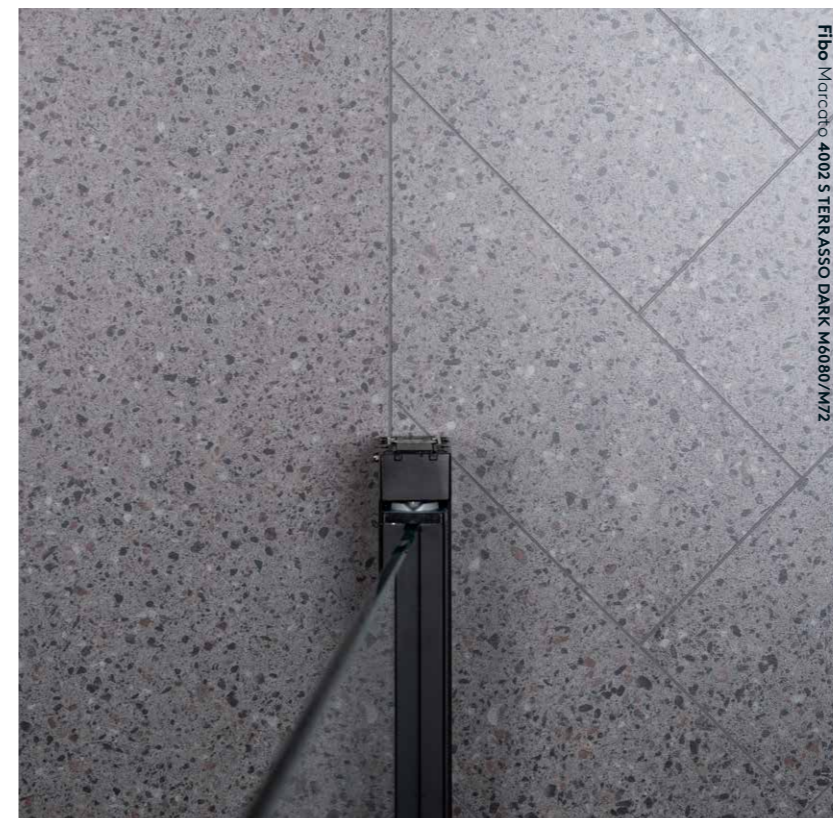

TRENDIG TERRASSO

Den internationella terrassotrenden har nått vårt sortiment och det är ett nöje att kunna erbjuda dessa trendiga dekorer i många vackra designer. Varför inte kombinera stora mönster med en fiskbensmönstrad effektvägg i samma dekor!

Fibo | Marcato Dekorurval