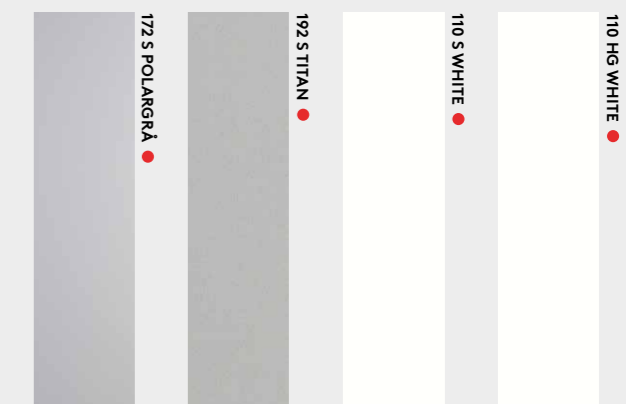

Fibo | Legato Dekorurval

Dekoror märkta ● = lagersortiment, 3-5 leveransdagar