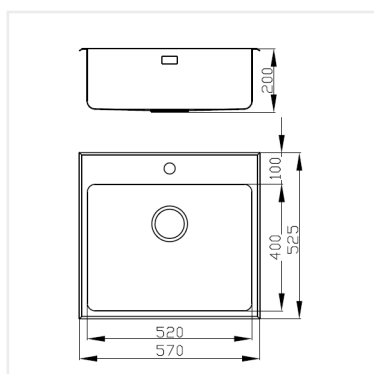

**PRODUKTBESKRIVNING:**

En stabil diskåda i rostfritt stål med snyggt bruten kant för inbyggnads montering inkl. blandarhål.

Levereras med vattenlås, korgventil och bräddavloppsanslutning.

SKÅPSTORLEK:

600 mm

**MÅTT:**

Yttermått:	570 x 525 mm
Innermått:	520 x 400 mm
Djup:	200 mm
Invändig hörnradie:	25 mm

**MONTERINGSSÄTT:**

Inbyggnad

Undermontering möjlig, OBS ! Safir 520 B har bruten kant

Underlimning möjlig, OBS ! Safir 520 B har bruten kant