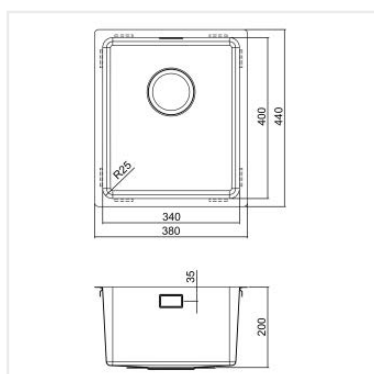

MONTERINGSSÄTT:

Inbyggnad

Undermontering

Underlimning

Planlimning

Isvetsning

TILLBEHÖR:

Cover med magnet