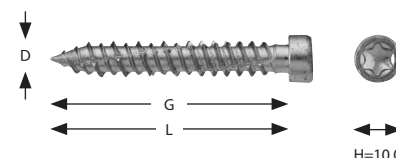

Karmhylsskruv för betong

D	L	Ytbeh.	G	Borr mm	BULKPACK		FÖRPACKNING						PÅSPACK		
					Art. nr	Antal	Art. nr	Antal	ML	Art. nr	Antal	ML	Art. nr	Antal	ML
7,5	50	FZB	50	6	B44212	1.800	44212	75	12	44312	25	16	SB44212	6	10

OBS! Påspack säljs endast i multiplar om tio påsar.