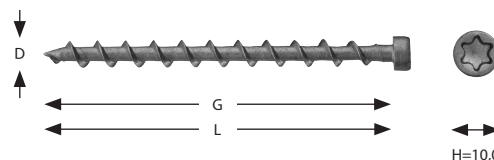

Typgodkänd, nr SC0621-09, utvändig karmhylsskruv för lättbetong

D	L	Ytbeh.	G	BULKPACK		FÖRPACKNING						PÅSPACK		
				Art. nr	Antal	Art. nr	Antal	ML	Art. nr	Antal	ML	Art. nr	Antal	ML
8	100	UTV	100	B44214	800	44214	75	8	44314	25	12	SB44214	6	10

OBS! Påspack säljs endast i multiplar om tio påsar.