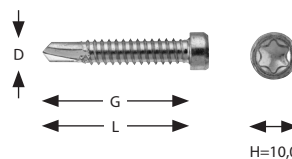

Karmhylsskruv för balk max 6 mm

D	L	Ytbeh.	G	BULKPACK		FÖRPACKNING						PÅSPACK		
				Art. nr	Antal	Art. nr	Antal	ML	Art. nr	Antal	ML	Art. nr	Antal	ML
7	38	FZB	38	B442169	1.500	442169	75	16	443169	25	16	SB442169	6	10

OBS! Påspack säljs endast i multiplar om tio påsar.