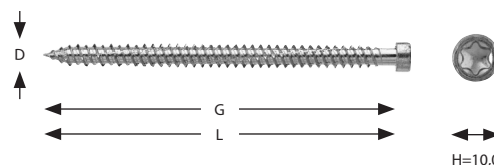

Karmhylsskruv för hålstén

D	L	Ytbeh.	G	Borr mm	BULKPACK		FÖRPACKNING						PÅSPACK		
					Art. nr	Antal	Art. nr	Antal	ML	Art. nr	Antal	ML	Art. nr	Antal	ML
7,5	112	FZB	112	6	B44218	500	44218	75	8	44318	25	12	SB44218	6	10

OBS! Påspack säljs endast i multiplar om tio påsar.