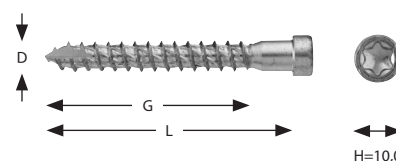

Karmhylsskruv

Funktion: Skruvarna är avsedda att användas för att låsa fast karmhylsor vid montage mot trä, betong, lättbetong, hålstén eller balk max 6 mm.

Spårtyper/bits: TX 40.

Material: Sätthärdat stål.

Ytbehandling: FZB = Elförzinkad 5 my, för inomhusbruk.
UTV = Zincotech Au, typgodkänd för korrosivitetsklass C4, nr 0168/07, för utomhusbruk.

Monteringsanvisning: Efter att karmhylsan är monterad enligt anvisning, dras en för underlaget anpassad skruv i från karmens insida. Därefter är hylsan låst. Vid montage i betong, skall det i betongen förborras ett hål enligt tabell.