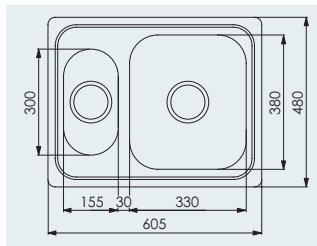

NDR 600

RUBIN

NR 401 ..... **1 245:-**
Inbyggingsbänk för 400 mm skåp. Vändbar. Djup 175 mm.

NDR 600 ..... **2 075:-**
Inbyggingsbänk för 600 mm skåp. Djup 1 x 175 och 1 x 120 mm. Vändbar.

NR 601 ..... **2 075:-**
Inbyggingsbänk för 600 mm skåp. Djup 1 x 175 och 1 x 120 mm. Vändbar.

TILLBEHÖR

NDR 15 ..... **390:-**
Rostfri sköljskål. Passar till NDR 600 och NR 601.

NDR 30 ..... **340:-**
Rostfri diskorg. Passar till NR 330, NR 401, NDR 600, NR 601, NDR 800 och NR 801.

NDR 33 ..... **255:-**
Trancherbräda. Passar till NR 330, NR 401, NDR 600, NR 601, NDR 800 och NR 801.