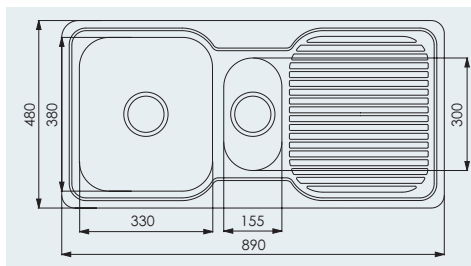

NR 601

RUBIN

NR 401 ..... **1 245:-**
Inbyggingsbänk för 400 mm skåp. Vändbar. Djup 175 mm.

NDR 600 ..... **2 075:-**
Inbyggingsbänk för 600 mm skåp. Djup 1 x 175 och 1 x 120 mm. Vändbar.

NR 601 ..... **2 075:-**
Inbyggingsbänk för 600 mm skåp. Djup 1 x 175 och 1 x 120 mm. Vändbar.

TILLBEHÖR

NDR 15 ..... **390:-**
Rostfri sköljskål. Passar till NDR 600 och NR 601.

NDR 30 ..... **340:-**
Rostfri diskorg. Passar till NR 330, NR 401, NDR 600, NR 601, NDR 800 och NR 801.

NDR 33 ..... **255:-**
Trancherbräda. Passar till NR 330, NR 401, NDR 600, NR 601, NDR 800 och NR 801.