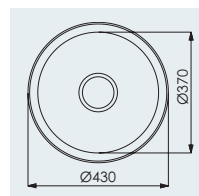

RUBIN

NDR 370 ..... **930:-**
Inbyggnadslåda, rund.
370 mm. Djup 170 mm.

NDR 381 ..... **1 245:-**
Inbyggnadsbänk för
450 mm skåp. Vändbar.
Djup 185 mm.

NR 330 ..... **930:-**
Inbyggnadslåda, rek-
tangulär. 330x380 mm.
Djup 175 mm.

TILLBEHÖR

NDR 30 ..... **340:-**
Rostfri diskorg. Passar till
NR 330, NR 401, NDR 600,
NR 601, NDR 800
och NR 801.

NDR 37 ..... **255:-**
Trancherbräda. Passar till
NDR 370 och NDR 381.

NDR 33 ..... **255:-**
Trancherbräda. Passar till
NR 330, NR 401, NDR 600,
NR 601, NDR 800
och NR 801.

Rubin levereras för inbygg-
nad, undermontering,
underlimning och isvets-
ning. Monteringsätt –
se sidan 58.

NDR 370