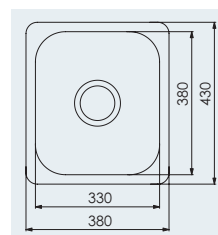

RUBIN

NDR 370 ..... **930:-**
Inbyggnadslåda, rund.
370 mm. Djup 170 mm.

NDR 381 ..... **1 245:-**
Inbyggnadsbänk för
450 mm skåp. Vändbar.
Djup 185 mm.

NR 330 ..... **930:-**
Inbyggnadslåda, rek-
tangulär. 330x380 mm.
Djup 175 mm.

TILLBEHÖR

NDR 30 ..... **340:-**
Rostfri diskorg. Passar till
NR 330, NR 401, NDR 600,
NR 601, NDR 800
och NR 801.

NDR 37 ..... **255:-**
Trancherbräda. Passar till
NDR 370 och NDR 381.

NDR 33 ..... **255:-**
Trancherbräda. Passar till
NR 330, NR 401, NDR 600,
NR 601, NDR 800
och NR 801.

Rubin levereras för inbygg-
nad, undermontering,
underlimning och isvets-
ning. Monteringsätt –
se sidan 58.

NDR 370

NDR 381

NR 330