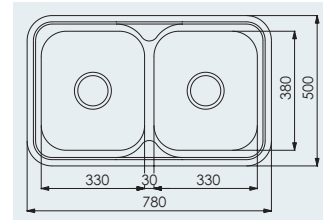

**NDR 33** ..... **255:-**  
Trancherbräda. Passar till  
NR 330, NR 401, NDR 600,  
NR 601, NDR 800  
och NR 801.

**NDR 40** ..... **255:-**  
Rostfri diskmedelpump.  
Rymmer 300 ml.

NR 700

NDR 800

NR 801