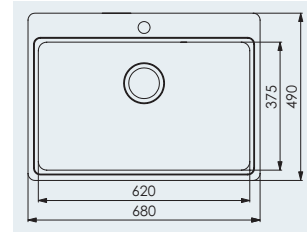

RUBIN

NR 700 ..... **1 660:-**
Inbyggnadslåda för
700 mm skåp. Djup 200 mm.
OBS! Finns endast för in-
byggnad.

NDR 800 ..... **2 075:-**
Inbyggnadsbänk för
800 mm skåp.
Djup 2x 175 mm.

NR 801 ..... **2 180:-**
Inbyggnadsbänk för
800 mm skåp. Vändbar.
Djup 2x 175 mm.

TILLBEHÖR

NDR 30 ..... **340:-**
Rostfri diskorg. Passar till
NR 330, NR 401, NDR 600,
NR 601, NDR 800
och NR 801.

NDR 33 ..... **255:-**
Trancherbräda. Passar till
NR 330, NR 401, NDR 600,
NR 601, NDR 800
och NR 801.

NDR 40 ..... **255:-**
Rostfri diskmedelpump.
Rymmer 300 ml.

NR 700