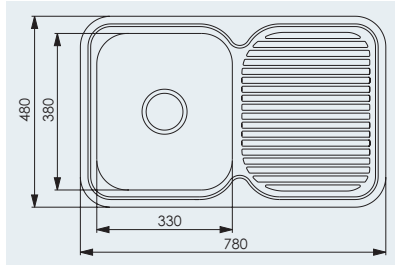

NDR 370

NDR 381

NR 330

NR 401

NDR 600

NR 601

RUBIN

**NR 401** ..... **1 245:-**  
Inbyggingsbänk för 400 mm skåp. Vändbar. Djup 175 mm.

**NDR 600** ..... **2 075:-**  
Inbyggingsbänk för 600 mm skåp. Djup 1 x 175 och 1 x 120 mm. Vändbar.

**NR 601** ..... **2 075:-**  
Inbyggingsbänk för 600 mm skåp. Djup 1 x 175 och 1 x 120 mm. Vändbar.