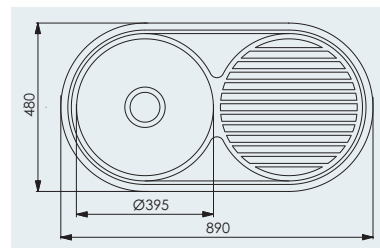

RUBIN

NDR 370 ..... **930:-**
Inbyggnadslåda, rund.
370 mm. Djup 170 mm.

NDR 381 ..... **1 245:-**
Inbyggnadsbänk för
450 mm skåp. Vändbar.
Djup 185 mm.

NR 330 ..... **930:-**
Inbyggnadslåda, rek-
tangulär. 330x380 mm.
Djup 175 mm.

TILLBEHÖR

NDR 30 ..... **340:-**
Rostfri diskorg. Passar till
NR 330, NR 401, NDR 600,
NR 601, NDR 800
och NR 801.

NDR 37 ..... **255:-**
Trancherbräda. Passar till
NDR 370 och NDR 381.

NDR 33 ..... **255:-**
Trancherbräda. Passar till
NR 330, NR 401, NDR 600,
NR 601, NDR 800
och NR 801.

Rubin levereras för inbygg-
nad, undermontering,
underlimning och isvets-
ning. Monteringsätt –
se sidan 58.

NDR 370

NDR 381

NR 330