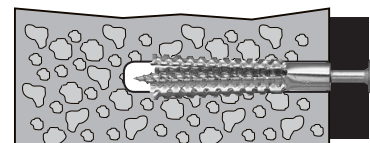

Lättbetongankare

Funktion: Kraftigt metallinfästning för tunga montage i porösa material som lättbetong och lättklinker. Infästningen har en fyrkantig profil som förhindrar rotation i porösa material.

Material: Stål.

Ytbehandling: Elförzinkad 5 my, för inomhusbruk.

Monteringsanvisning: Borra ett hål anpassat till ankaret enligt tabellen nedan. I mycket porösa material borraras det mindre hålet enligt tabellen och i massivare material borraras det större hålet. Montera sedan lättbetongankaret genom att slå in den i hålet med hjälp av en hammare. Därefter monteras fästdetaljen med skruv anpassad till ankaret enligt samma tabell. Längden på skruven skall vara ca 5 mm längre än ankare och fästdetalj tillsammans.

OBS! Påspack säljs endast i multiplar om tio påsar.

Expanderspik

Funktion: Expanderspik är en metallinfästning för montage i massiva material som betong och sten. När expanderspiken slagits in i ett förborrat hål trycks spiken ihop, fjädrar ut och expanderar längs hela spiken.

Material: Härdad fjäderstål.

Ytbehandling: Elförzinkad 5 my, för inomhusbruk.

Monteringsanvisning: Borra ett hål anpassat till storleken på expanderspiken enligt tabellen nedan. Slå därefter in expanderspiken med en hammare tills kragen ligger dikt an mot fästdetaljen.